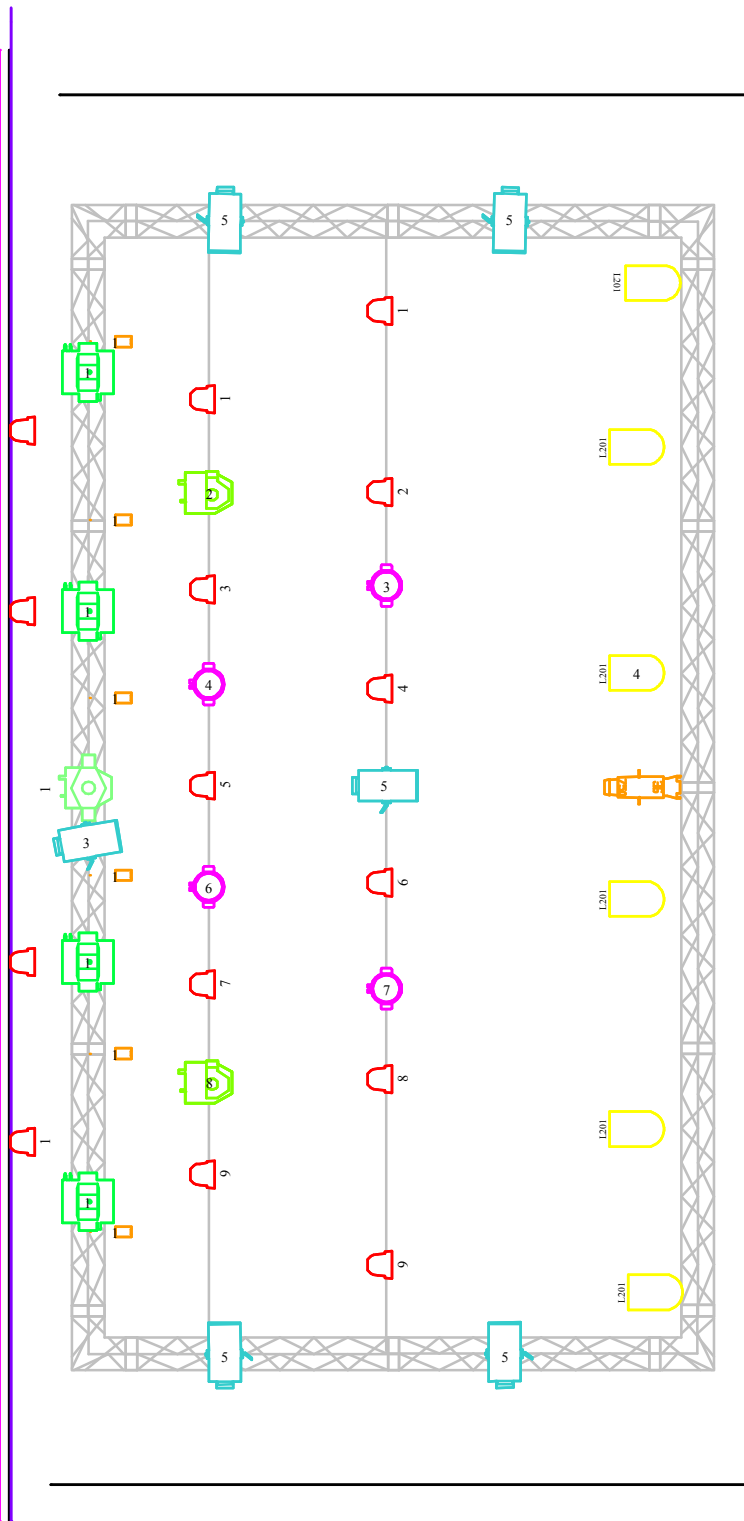

KONSOLETA: CHAMSYS MQ40

HAZER: SMOKE FACTORY TOUR HAZER 2

FOLLOW SPOT: DTS MOON 1200 HMI

Symbol	Name	Wattage	Count
	Coemar iWash 575 EB	575	2
	Coemar iSpot 575 EB	575	1
	FUTURELIGHT PHS 220	250	2
	FUTURELIGHT PHS 200	250	4
	PROLIGHTS PIXEWASH	120	4
	Sunstrip Active	750	6
	PARLED COB 120'	120	15
	DTS SCENA 1000PC	1200	8
	EUROLITE PC 1000W	1000	8
	PANI HV1001	1000	4
	Source 4 750 36	750	1
	Par 64 MFL	1000	6

TYRYSTOROWNIA
DIMMERY 36 X 2,3kW

ROZDZIELNIA SCENY

12 X 230V/16A

4 X 400V/32A

1 X 400V/63A

1 X 400V/63A LZ

PROSCENIUM