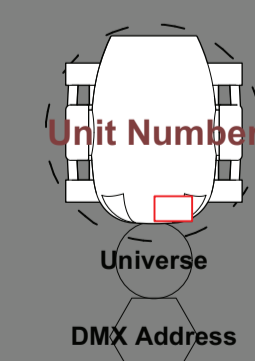

Światło statyczne

Movign Light

Efekt SFX

Domyślny symbol

-  Cameo Pixbar 400 Pro @ 160 w 13.2 lb 6
-  DTS Scena 1000 S @ 1kw 24.2 lbs 14
-  ETC Source4 Zoom 15-30deg @ 575w 17 lbs 2
-  Showtec Sunstrip Active @ 800w 11.7 lb 4

-  Acme CM-300ZR II @ 285w 30.8 lbs 6
-  Clay Paky Axcor Spot 300 @ 340 w 44.53 lb 7
-  Prolights Pixiewash @ 118 w 15.4lbs 12

-  Smoke Factory Tour Hazer II Boxed @ 1.5kw 31 lb 1

OPIS:
 KONSOLETA CHAMSYS MQ70 + EXTRA WING COMPACT
 + MONITOR 23 CALA DOTYKOWY
 FOLLOW SPOT DTS MOON 1200HMI
 WYSOKOŚĆ OKNA SCENY 4m
 SZEROKOŚĆ OKNA SCENY 8.9m
 GŁĘBOKOŚĆ OD FRONTU BLATÓW DO KURTYNY
 HORYZONTOWEJ: 8.8m